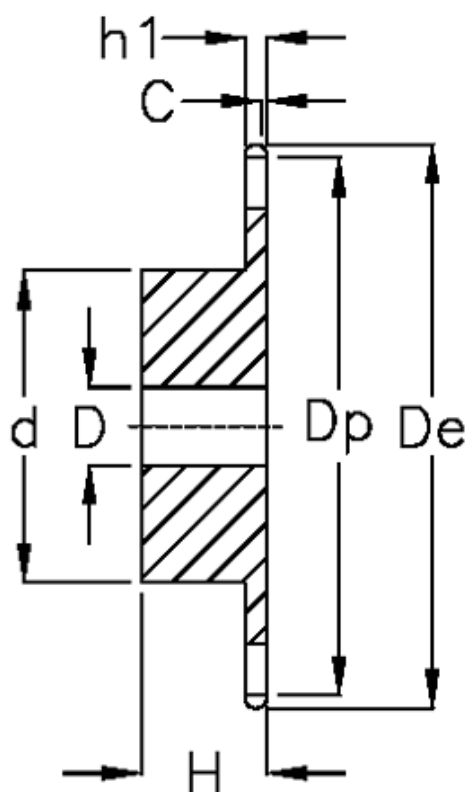

Varenummer: 616011007025  
Beskrivelse: Navhjul 12 B-1 Z=25 simplex  
forboret

## Mål

Antal tænder	= 25
C	= 2
d	= 90
D	= $20 \pm 0,5$
De	= 160
Dp	= 152
For kædebetegnelse	= 12 B-1
For kæde størrelse	= 3/4" x 7/16"

H = 40
h1 = 11.1